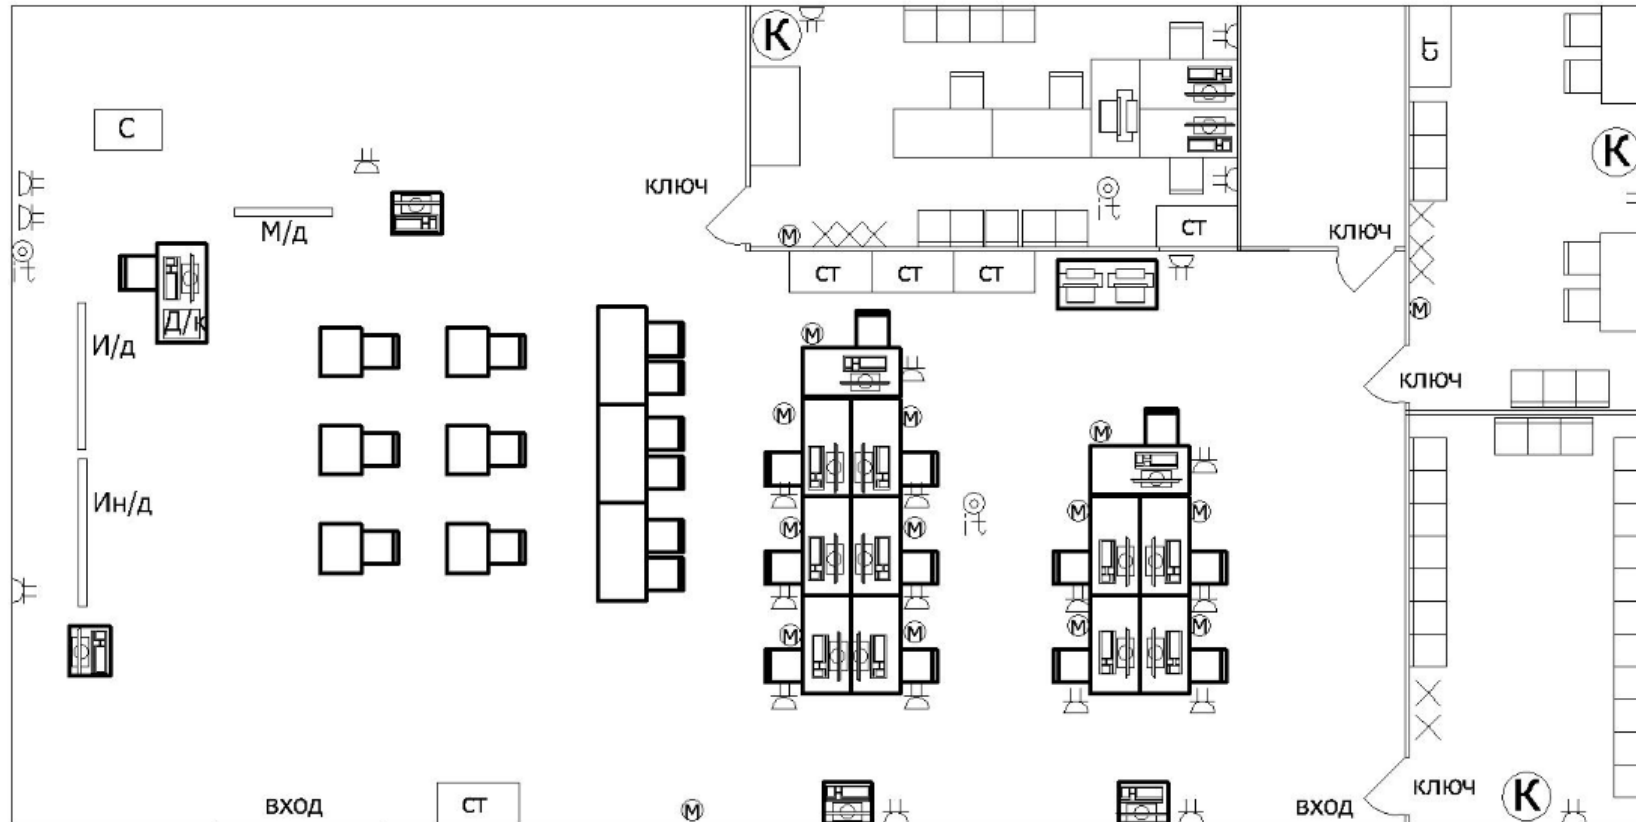

worldskills
Russia

ПЛАН ЗАСТРОЙКИ
КОМПЕТЕНЦИИ
Преподавание в младших классах

Компетенция "Преподавание в младших классах"

Условные обозначения:

- | | |
|--|--|
|  - стол 1200 * 600 |  - розетка сдвоенная |
|  - стул |  - проводной интернет |
|  - стол (от нашей орг-ции) |  - стеллаж 1000 * 500 |
|  - стул (от нашей орг-ции) |  - сабвуфер |
|  - парта одноместная (от нашей орг-ции) |  И/д - интерактивная доска |
|  - вешалка |  М/д - магнитная доска |
|  К - кулер |  Ин/д - интерактивный дисплей |
|  М - ведро д/мусора |  Д/к - документ-камера |
|  - принтер |  - компьютер |