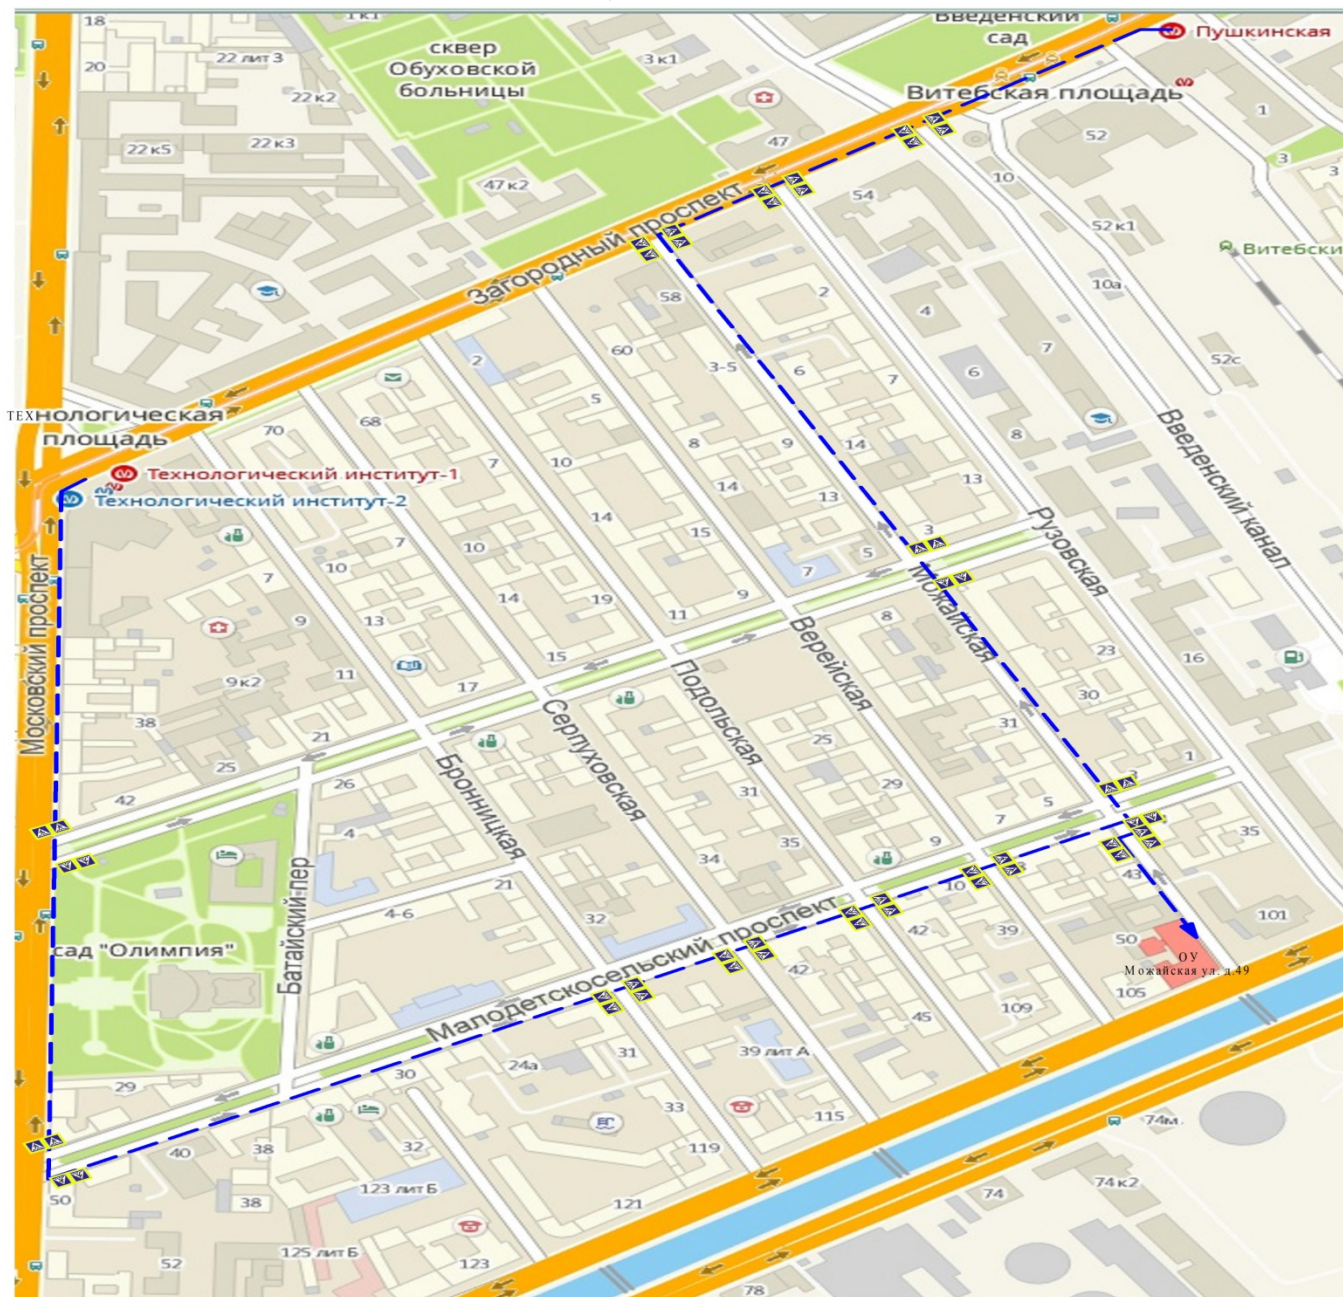

УТВЕРЖДАЮ
Директор СПб ГБУОУ ПК № 8
Л.П. Иванова
«10» августа 2020г.

*СХЕМА безопасного подхода обучающихся от метро к коллеюму
(II площадка, ул. Можайская, д. 49)*

 - жилая застройка

 - пешеходный переход

 - движение обучающихся в (из) образовательного учреждения

Ответственный за профилактику ДДТТ

А.И. Карпенкова